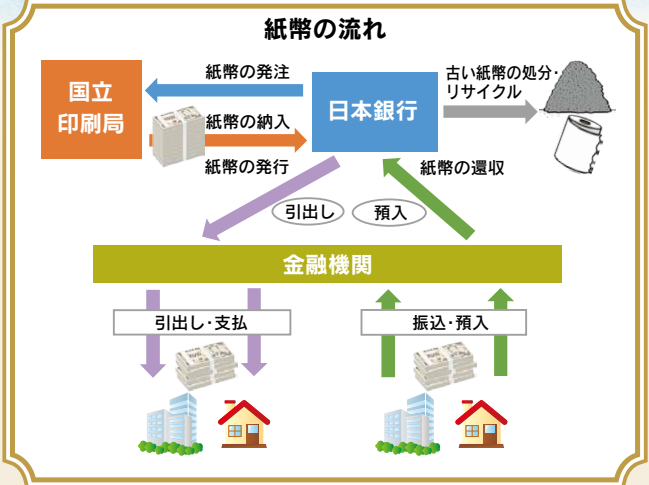

クリーンテック

サーマル通信

2024 VOL.82

ISO 14001 認証取得
深谷クリーンサイト

毎年1・4・7・10月発行 株式会社 クリーンテックサーマル 発行責任者/反後 太郎 埼玉県深谷市折之口1985番地 TEL 048(572)3445

新紙幣 発行開始

2024年7月3日に新紙幣の発行が開始されました。紙幣のデザインが変わるのは実に20年ぶり、1万円札には「近代日本資本主義の父」と称される深谷市出身の渋沢栄一が描かれています。今回は新紙幣発行を記念して、紙幣にまつわるお話と、昨年主屋内の一般公開が始まった栄一の生地旧渋沢邸「中の家」の見どころをお届けします。

紙幣はどこで作られる？

紙幣は日本銀行からの発注を受けて「国立印刷局」が製造しており、年間約30億枚が日本銀行に納入されています。製造後は一旦日本銀行で保管され、金融機関による当座預金の引出しを通じて世の中に供給されます。その後、各金融機関から預金を引出した個人や企業の手へ渡り、様々な経済活動に使用された後、再び金融機関を経由して日本銀行に還収されていきます。

紙幣の寿命

1万円札は4～5年、5千円札と千円札は釣銭などでやり取りする機会が多いため傷みやすく、たった1～2年ほどと言われています。日本銀行に戻ってきた紙幣のうち、汚損などにより再度流通に適さないものは、日本銀行の本店または支店において細かく裁断され、紙幣としての一生を終えることになります。裁断の際に発生する裁断くずはトイレトーパーや住宅用建材、固形燃料などにリサイクルされており、それ以外の裁断くずは一般廃棄物として各地方自治体の焼却施設で焼却処分されています。

新1万円札の顔 渋沢栄一の生地「中の家(なかんち)」の見どころ紹介!

耐震補強改修工事を機に、これまで一般公開されていなかった主屋の内部が、2023年8月から見学できるようになりました。広い敷地内には主屋と4つの土蔵、商売などに使っていた副屋が並び、立派な富農の家で生まれ育った栄一のルーツを垣間見ることができます。

旧渋沢邸「中の家」 深谷市血洗島247-1
 開館時間 9:00～17:00(入場は16:30まで)
 休館日 年末年始(12月29日～1月3日)
 入館料 無料
 駐車場 有り(大型バス可)